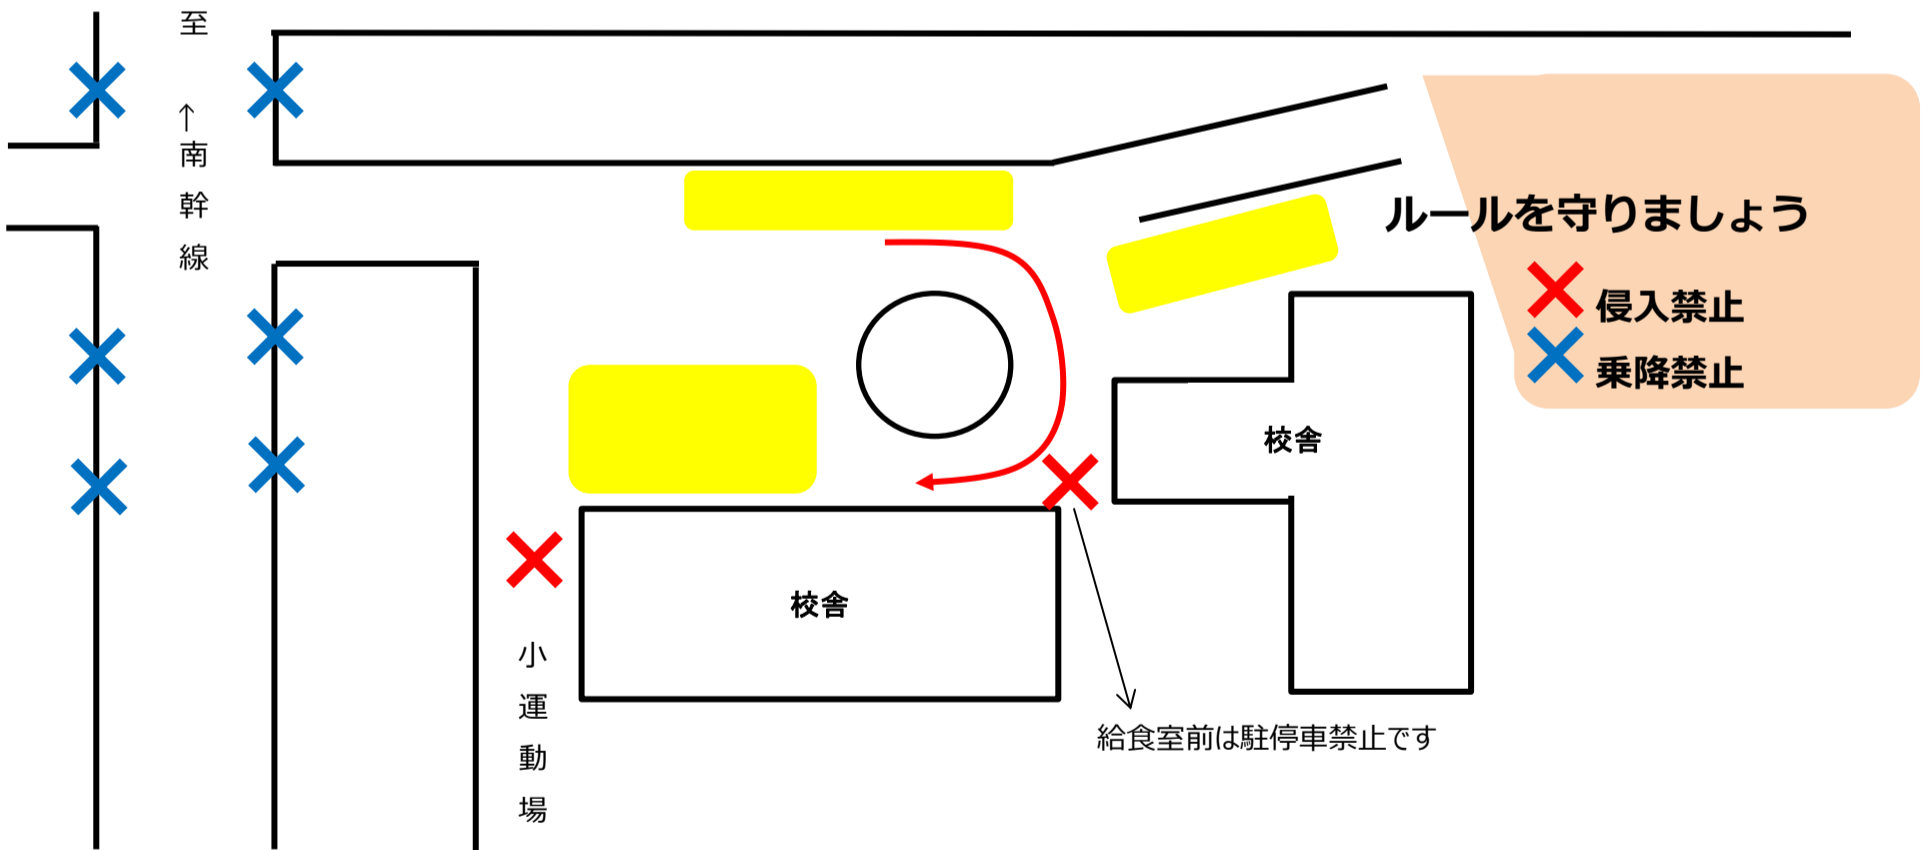

有度一小的駐停車場について

有度二小的駐停車場について

有度二小的駐停車場の注意点

土日に有度二小にて練習を行う場合、送迎時の駐停車は黄色部分にてお願いします。
 ただし、台数に限りがありますので、選手が乗降後は速やかに移動をお願いします。
 ロータリー部分は→のように必ず回ってください。