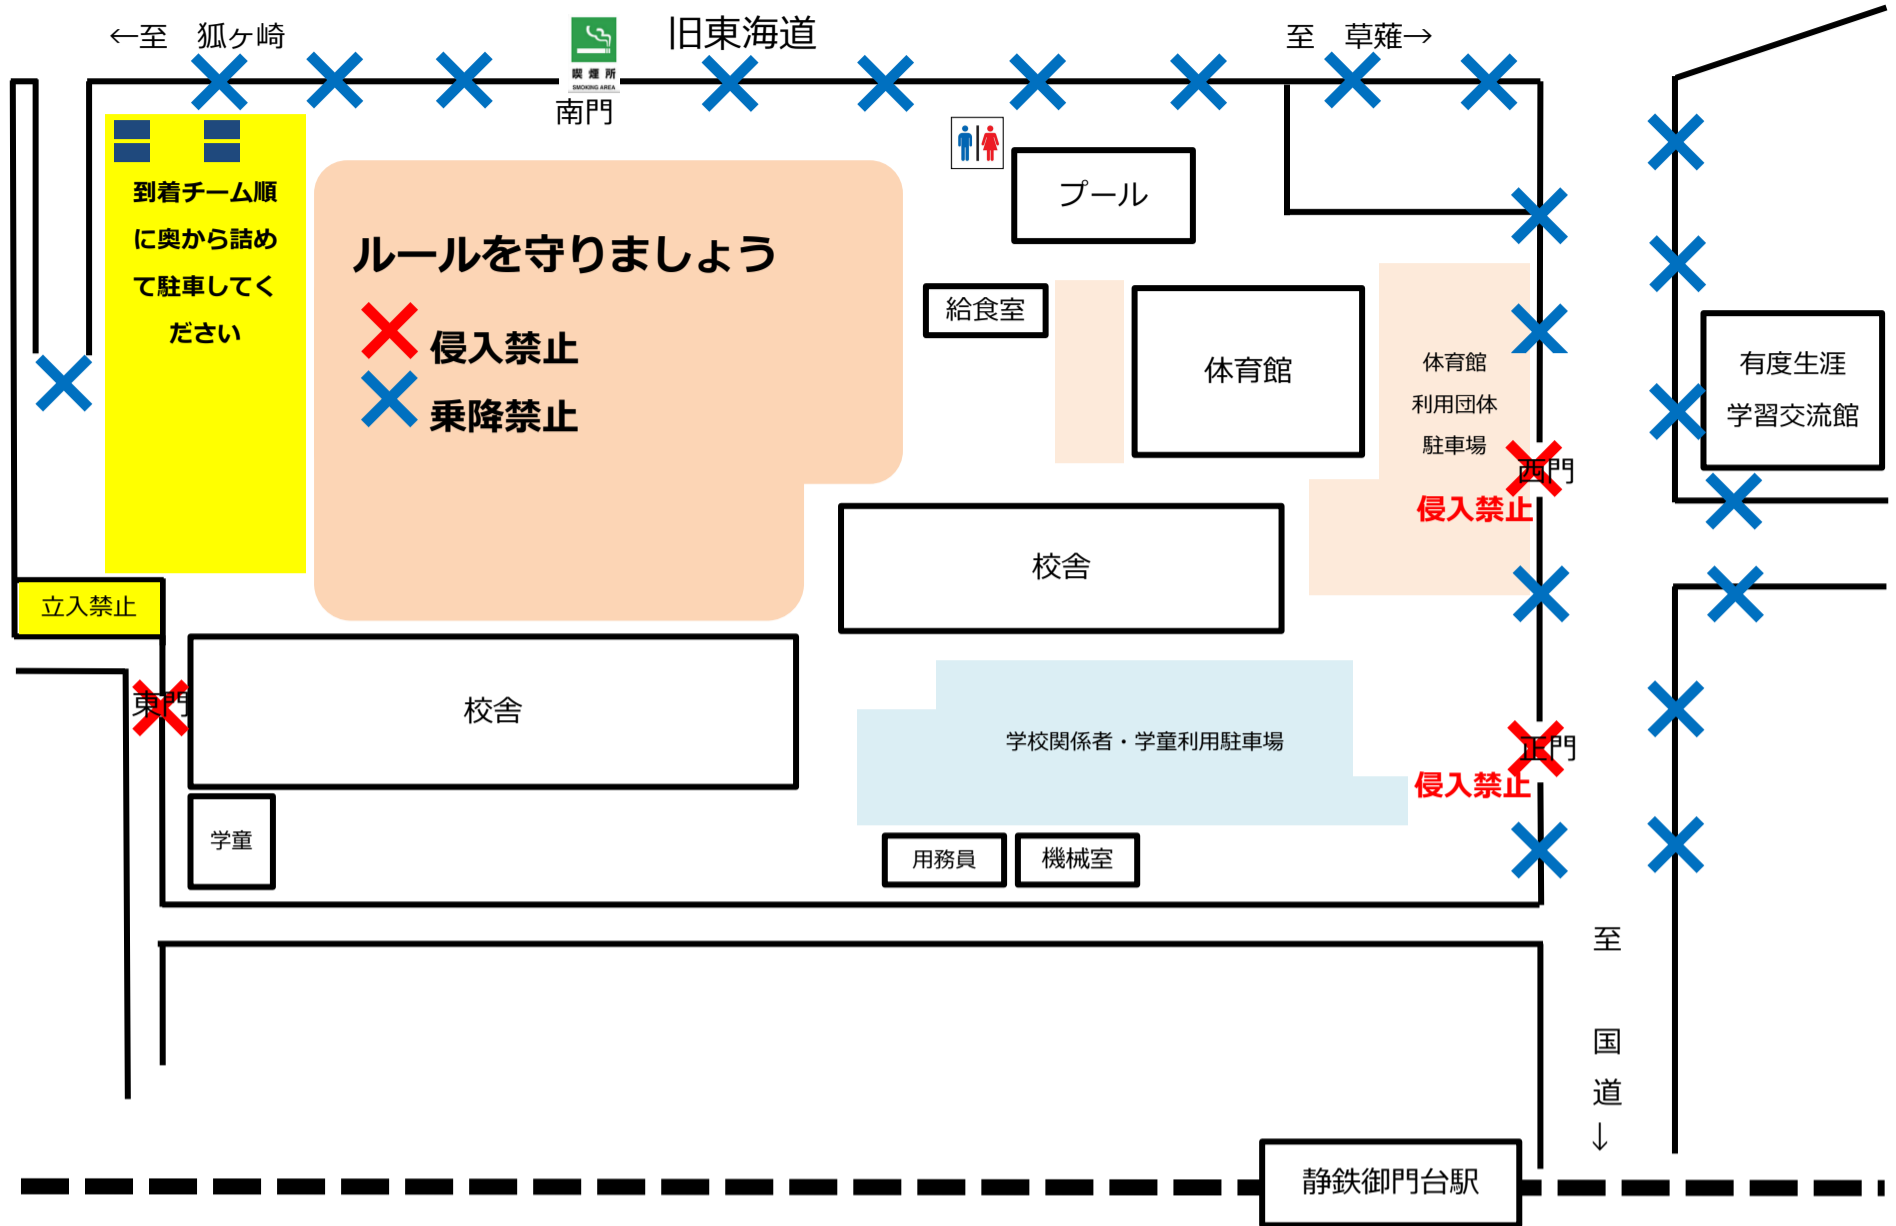

有度一小的駐停車場について

有度二小的駐停車場について

有度二小的駐停車場の注意点

土日に有度二小にて練習を行う場合、送迎時の駐停車は黄色部分にてお願いします。
 ただし、台数に限りがありますので、選手が乗降後は速やかに移動をお願いします。
 ロータリー部分は→のように必ず回ってください。