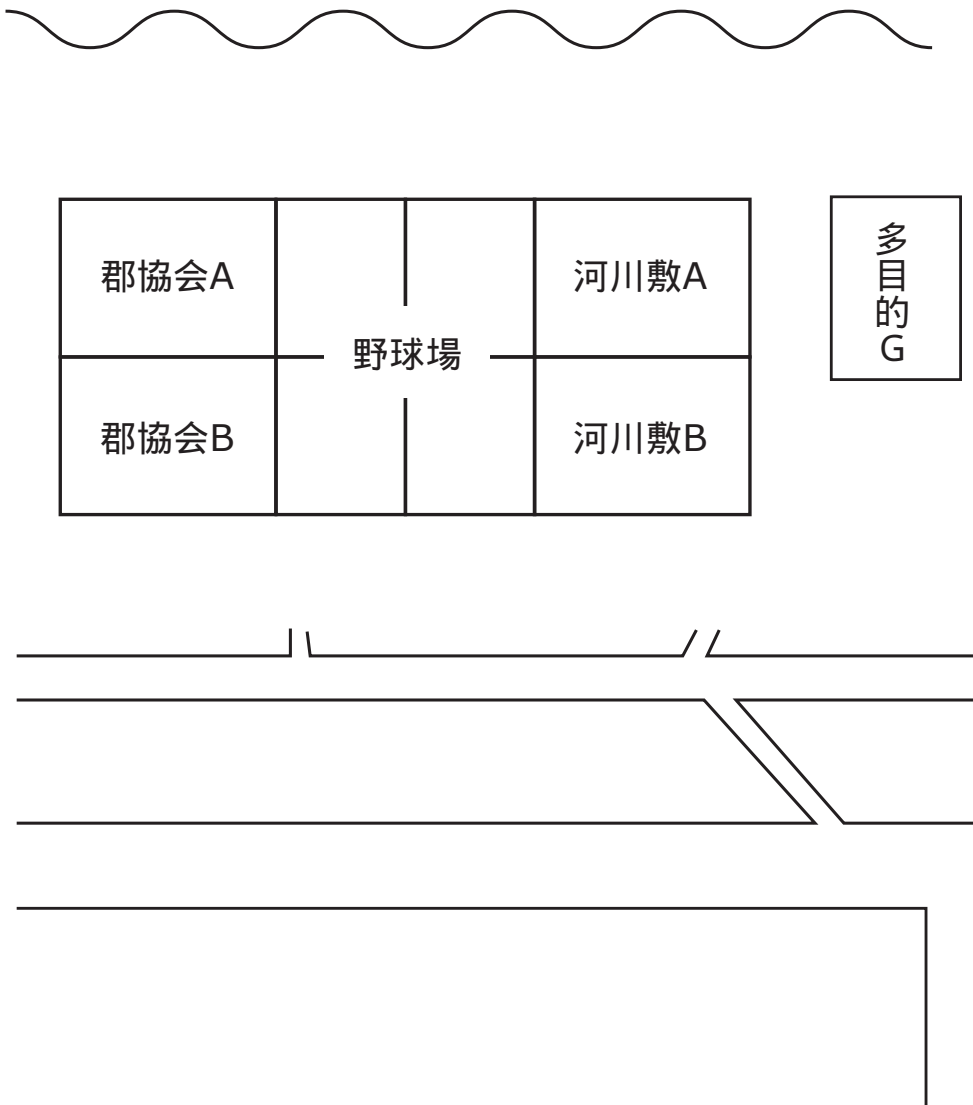

富士川河川敷 サッカー場 配置図 & 名称

下記サッカー場の名称は有度 FC独自の表示法

富士方面

国道1号線
バイパス陸橋

静岡方面